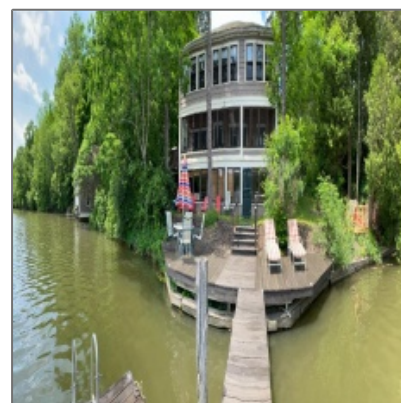

# 2278 State Hwy 28

2,818 Sqft - Milford, New York 13820